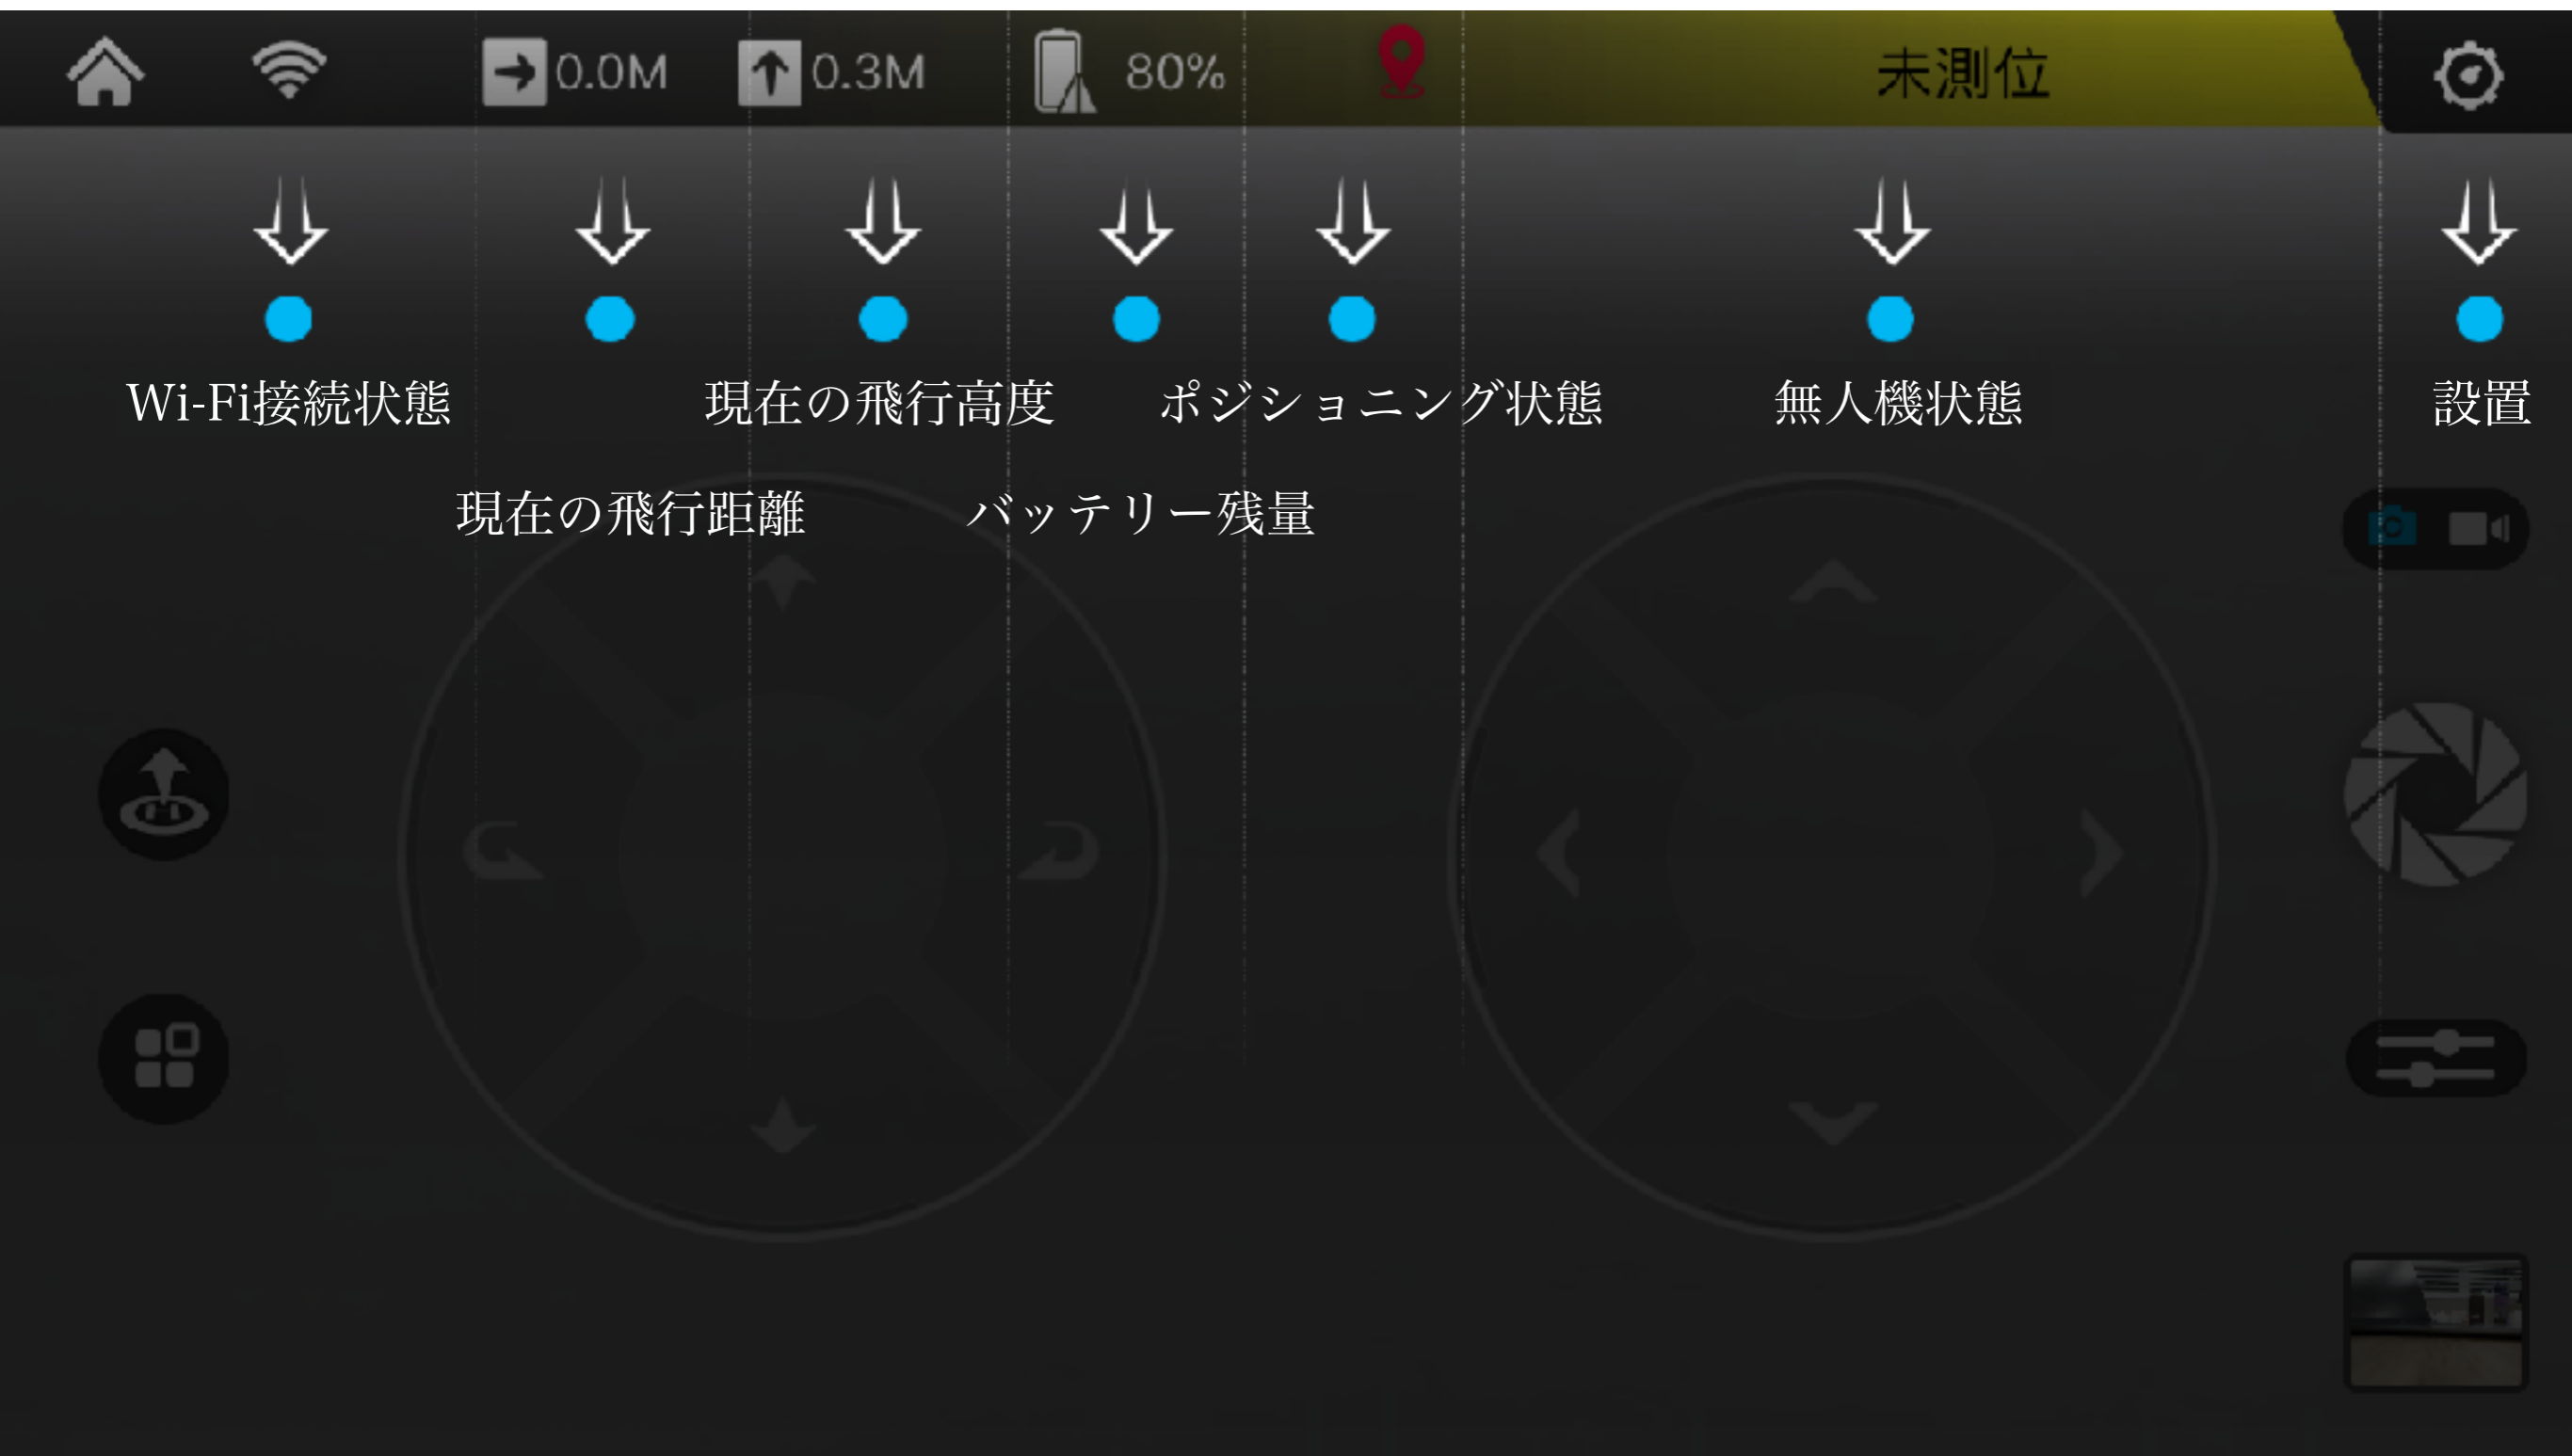

アプリメイン画面

→ 0.0M

↑ 0.3M

80%

未測位

Wi-Fi接続状態

現在の飛行高度

ポジショニング状態

無人機状態

設置

現在の飛行距離

バッテリー残量

無人機状態

地面  現在の状態	許可  飛行許可	通常  コンパス
通常  超音波	通常  気圧センサー	通常  オプティカルフロー
通常  IMU	通常  GPS	通常  スピードコントローラー
通常  メモリ	79%  バッテリー	通常  無人機温度

アプリメイン画面

→ 0.0M

↑ 0.0M

接続が切れました

離陸

その他の機能

静止画撮影/録画切換

シャッター

カメラ設定

メディア